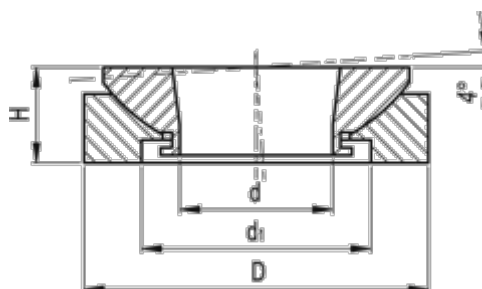

Varenummer: 20350325ST  
Beskrivelse: E+G Kugleudligningsskiver  
GN 350.3-25-ST

## Mål

D	= 25
d	= 8.5
d1	= 15
H	= 8
Max. skruestørrelse	= M6
Statisk belastning (kN)	= 40
Vægt (g)	= 22